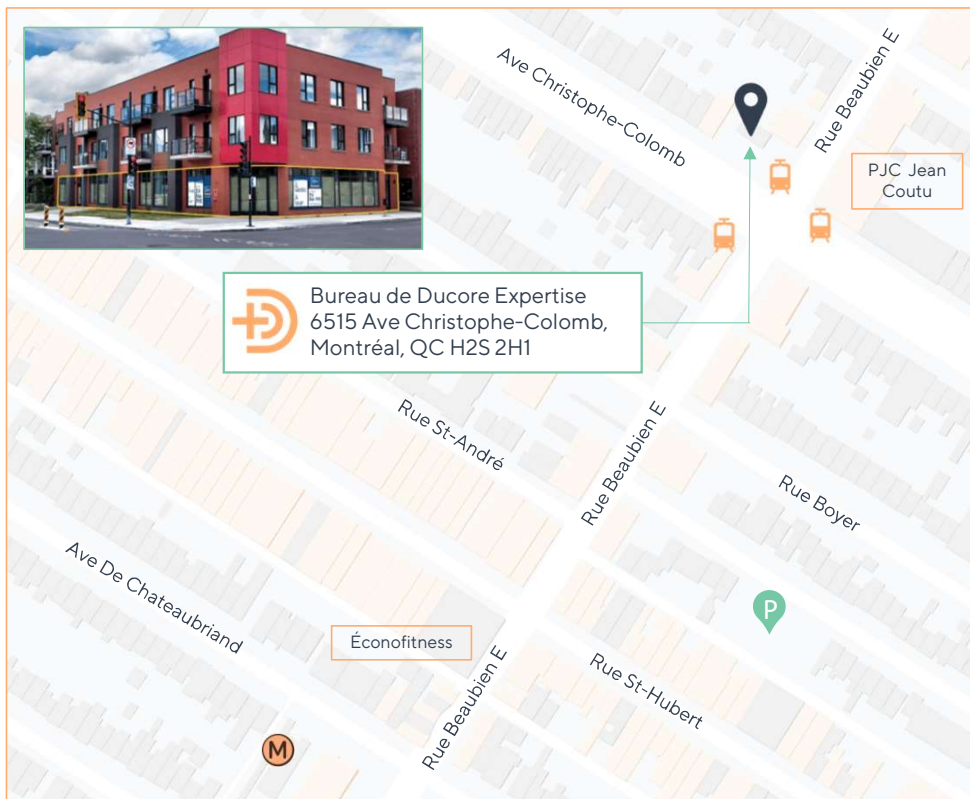

## Comment vous rendre à notre bureau de Montréal

### NOTRE ÉDIFICE

 Notre bureau de Montréal est situé dans le quartier La Petite-Patrie, au coin de l'avenue Christophe-Colomb et de la rue Beaubien E . Vous trouverez nos locaux au rez-de-chaussée.

### TRANSPORT EN COMMUN

 Notre bureau est à quelques minutes à pieds de la station de métro Beaubien située sur la ligne orange.

 Les lignes d'autobus 13 et 18 ont également des arrêts à proximité de notre édifice.

### STATIONNEMENT

 Nous vous recommandons le stationnement le plus près (payant) qui se trouve à quelques minutes à pieds au 6316-6368 rue Saint-André (entre Beaubien E et Bellechasse).